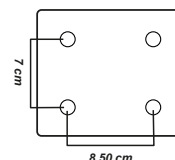

Baloncesto aros

Todos nuestros aros tienen la misma distancia entre ejes.

Aro Deluxe

Fabricados en tubo de 20 mm. 12 ganchos de sujeción red. Fijación al soporte del tablero a la canasta mediante 4 tornillos. Dimensiones FIBA.