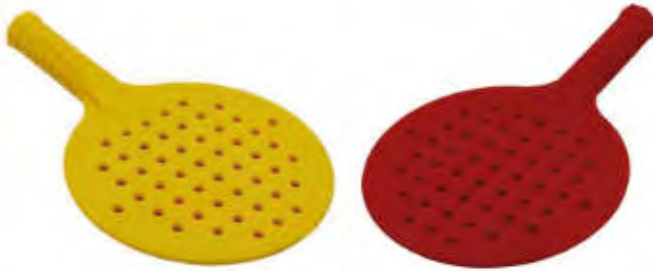

Softee P700

DE0006807

Softee P900 Pro

Raqueta de tenis de mesa con 5 láminas. Esponja de 2 mm. y goma lisa por ambas caras. Jugadores avanzados. 5 estrellas.

Softee P900 Pro

DE0006808

Pala antivandálica

Pala de PVC reforzada. Fabricada en una pieza, con agujeros. Tamaño: 27 x 17 x 0,5 cm.