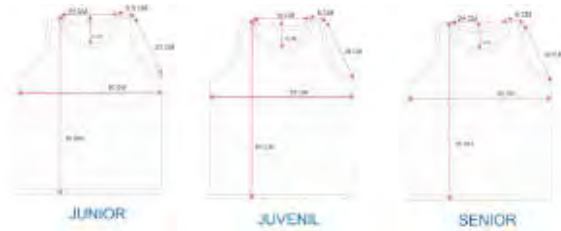

Peto reversible

Peto reversible. Para entrenamientos y multiusos.

Talla junior

●● Naranja/negro	DE77018J06
●● Azul/rojo	DE77018J17
●● Verde/amarillo	DE77018J22
●● Negro/amarillo flúor	DE77018J30

NUEVO Talla juvenil

●● Naranja/negro	DE77018V06
●● Azul/rojo	DE77018V17
●● Verde/amarillo	DE77018V22
●● Negro/amarillo flúor	DE77018V30

Talla sénior

●● Naranja/negro	DE77018S06
●● Azul/rojo	DE77018S17
●● Verde/amarillo	DE77018S22
●● Negro/amarillo flúor	DE77018S30