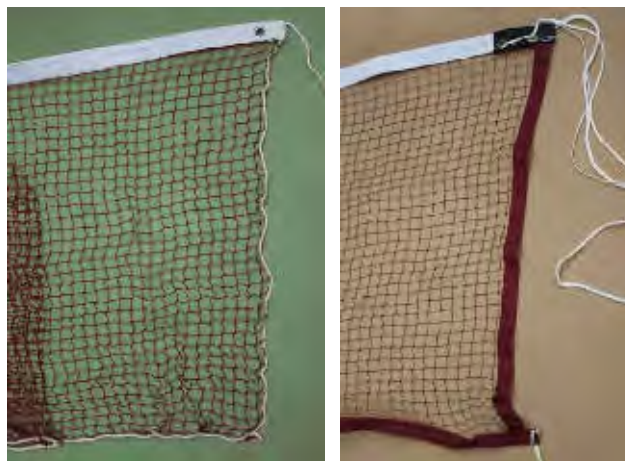

Red voley-playa Premium DE0013491

Redes bádminton

Red bádminton

Nylon con malla de 18 mm. Cinta en todo el perímetro en el modelo Deluxe y en parte superior en modelo Sencilla.

Deluxe	DE0013502
Sencilla	DE0013501