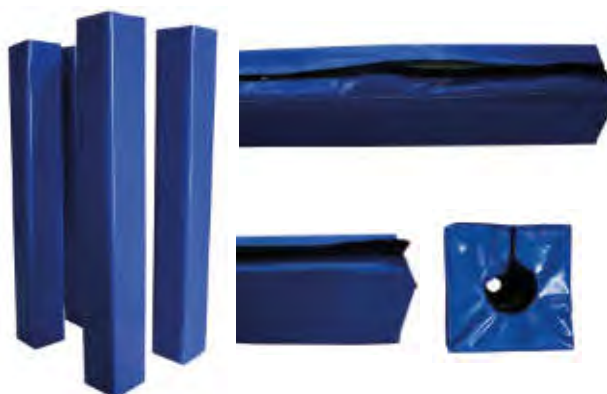

Protectores para porterías de rugby

Juego protectores para porterías de rugby sección redonda de hasta 110 mm de sección, 2 m de altura. Está formada por espuma de poliuretano y lona de pvc ignífuga, aspecto exterior de la protección cuadrado. Grosor 7 cm. Unión mediante solapas de velcro.

Protectores porterías rugby

DE0501909