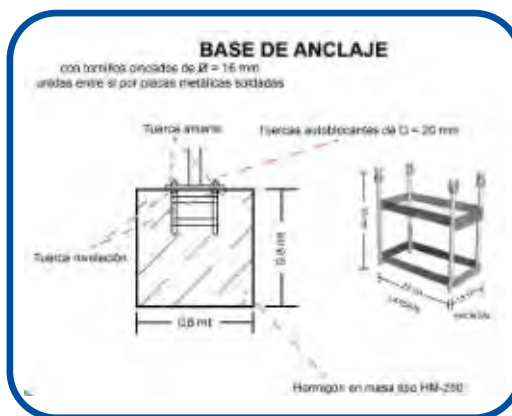

Canastas monotubo New fijas

Canastas para empotrar al suelo mediante una base de anclaje (incluida). Vuelo canastas 2,25 m. Posibilidad de hacerla en vuelo de 1,65 m. Contiene doble sistema de tuercas de nivelación, tanto en soporte de tablero como en base de anclaje, incorpora también dos tirantes superiores de estabilización a las esquinas del soporte del tablero. No incluye aros y tableros.

Juego 2 canastas New cuadrado fijas baloncesto

DE0012755