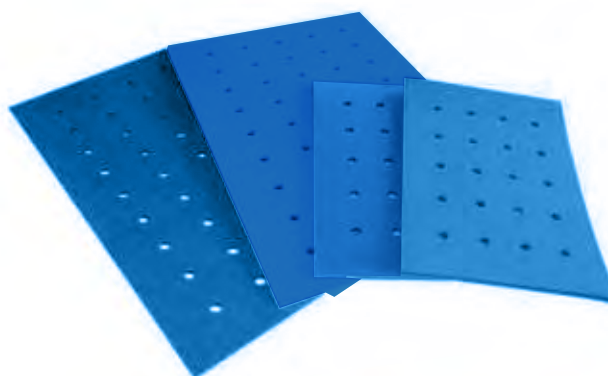

Tapiz con agujeros

Tapiz ideal para la iniciación de bebés al agua.

100 x 67 x 2 cm ● Azul DE5106T217
150 x 100 x 2 cm ● Azul DE5106T317

Tapiz circular Ø100

Tapiz redondo fabricado en plastazote de alta fiabilidad. Diámetro 1 m.