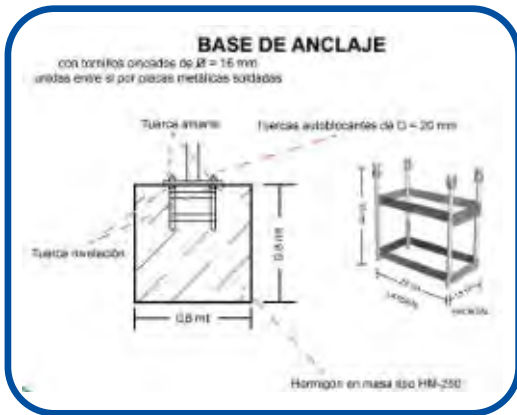

Canastas baloncesto monotubo circular New fijas

Canastas de sección redonda para empotrar al suelo mediante una base de anclaje (incluida). Ideal para pistas deportivas de exterior. Vuelo canastas 1,65 m. Contiene doble sistema de tuercas de nivelación, tanto en soporte de tablero como en base de anclaje, incorpora también dos tirantes superiores de estabilización a las esquinas del soporte del tablero. Tubo de sección circular de 114 mm Ø. Posibilidad de servir con adaptador minibasket. No incluye aros y tableros.

Juego 2 canastas monotubo circular New fijas

DE0012756