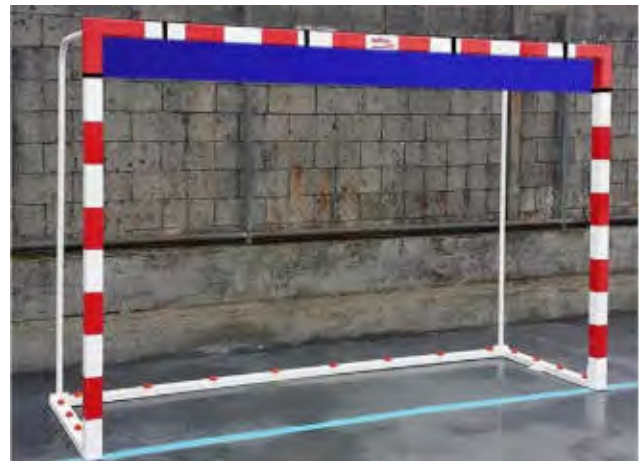

300 x 30 cm, 5 grosor

DE0501903