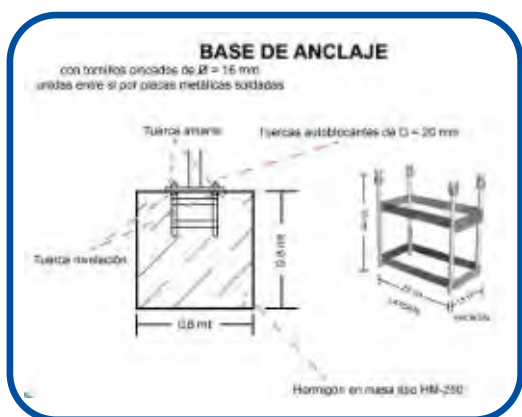

Juego 2 canastas Deluxe monotubo baloncesto

DE0012758

Juego 2 canastas Deluxe monotubo minibasket

DE0012714

! Los accesorios que aparecen en la foto (aros, tableros, redes, contrapesos, adaptadores...) no están incluidos con la canasta.