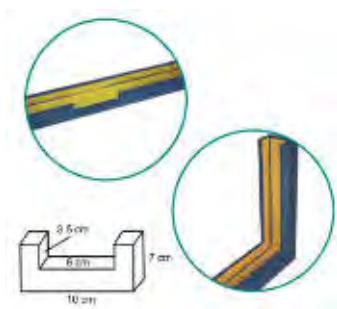

Protector Deluxe 3 piezas para tablero

Formado por 3 piezas de espuma polietileno reticulado de célula cerrada de densidad 45 kg color azul. Lleva incluido cinta de doble cara para facilitar su colocación, recomendable uso de masilla de poliuretano para su mayor fijación a la estructura de la canasta.

Protector 3 piezas minibasket	DE0501895