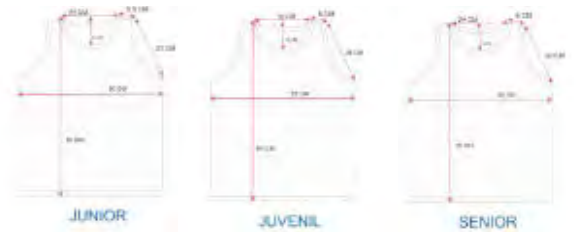

Petos

Peto Softee unisex

Peto cerrado y microperforado. Para entrenamientos y multiusos.

Talla júnior

○ Blanco	DE77016J01
● Amarillo flúor	DE77016J05
● Naranja	DE77016J06
● Coral flúor	DE77016J07
● Rojo	DE77016J09
● Azul flúor	DE77016J16
● Azul	DE77016J17
● Negro	DE77016J30

NUEVO Talla juvenil

○ Blanco	DE77016V01
● Amarillo flúor	DE77016V05
● Naranja	DE77016V06
● Coral flúor	DE77016V07
● Rojo	DE77016V09
● Azul flúor	DE77016V16
● Azul	DE77016V17
● Negro	DE77016V30

Talla sénior

○ Blanco	DE77016S01
● Amarillo flúor	DE77016S05
● Naranja	DE77016S06
● Coral flúor	DE77016S07
● Rojo	DE77016S09
● Azul flúor	DE77016S16
● Azul	DE77016S17
● Negro	DE77016S30